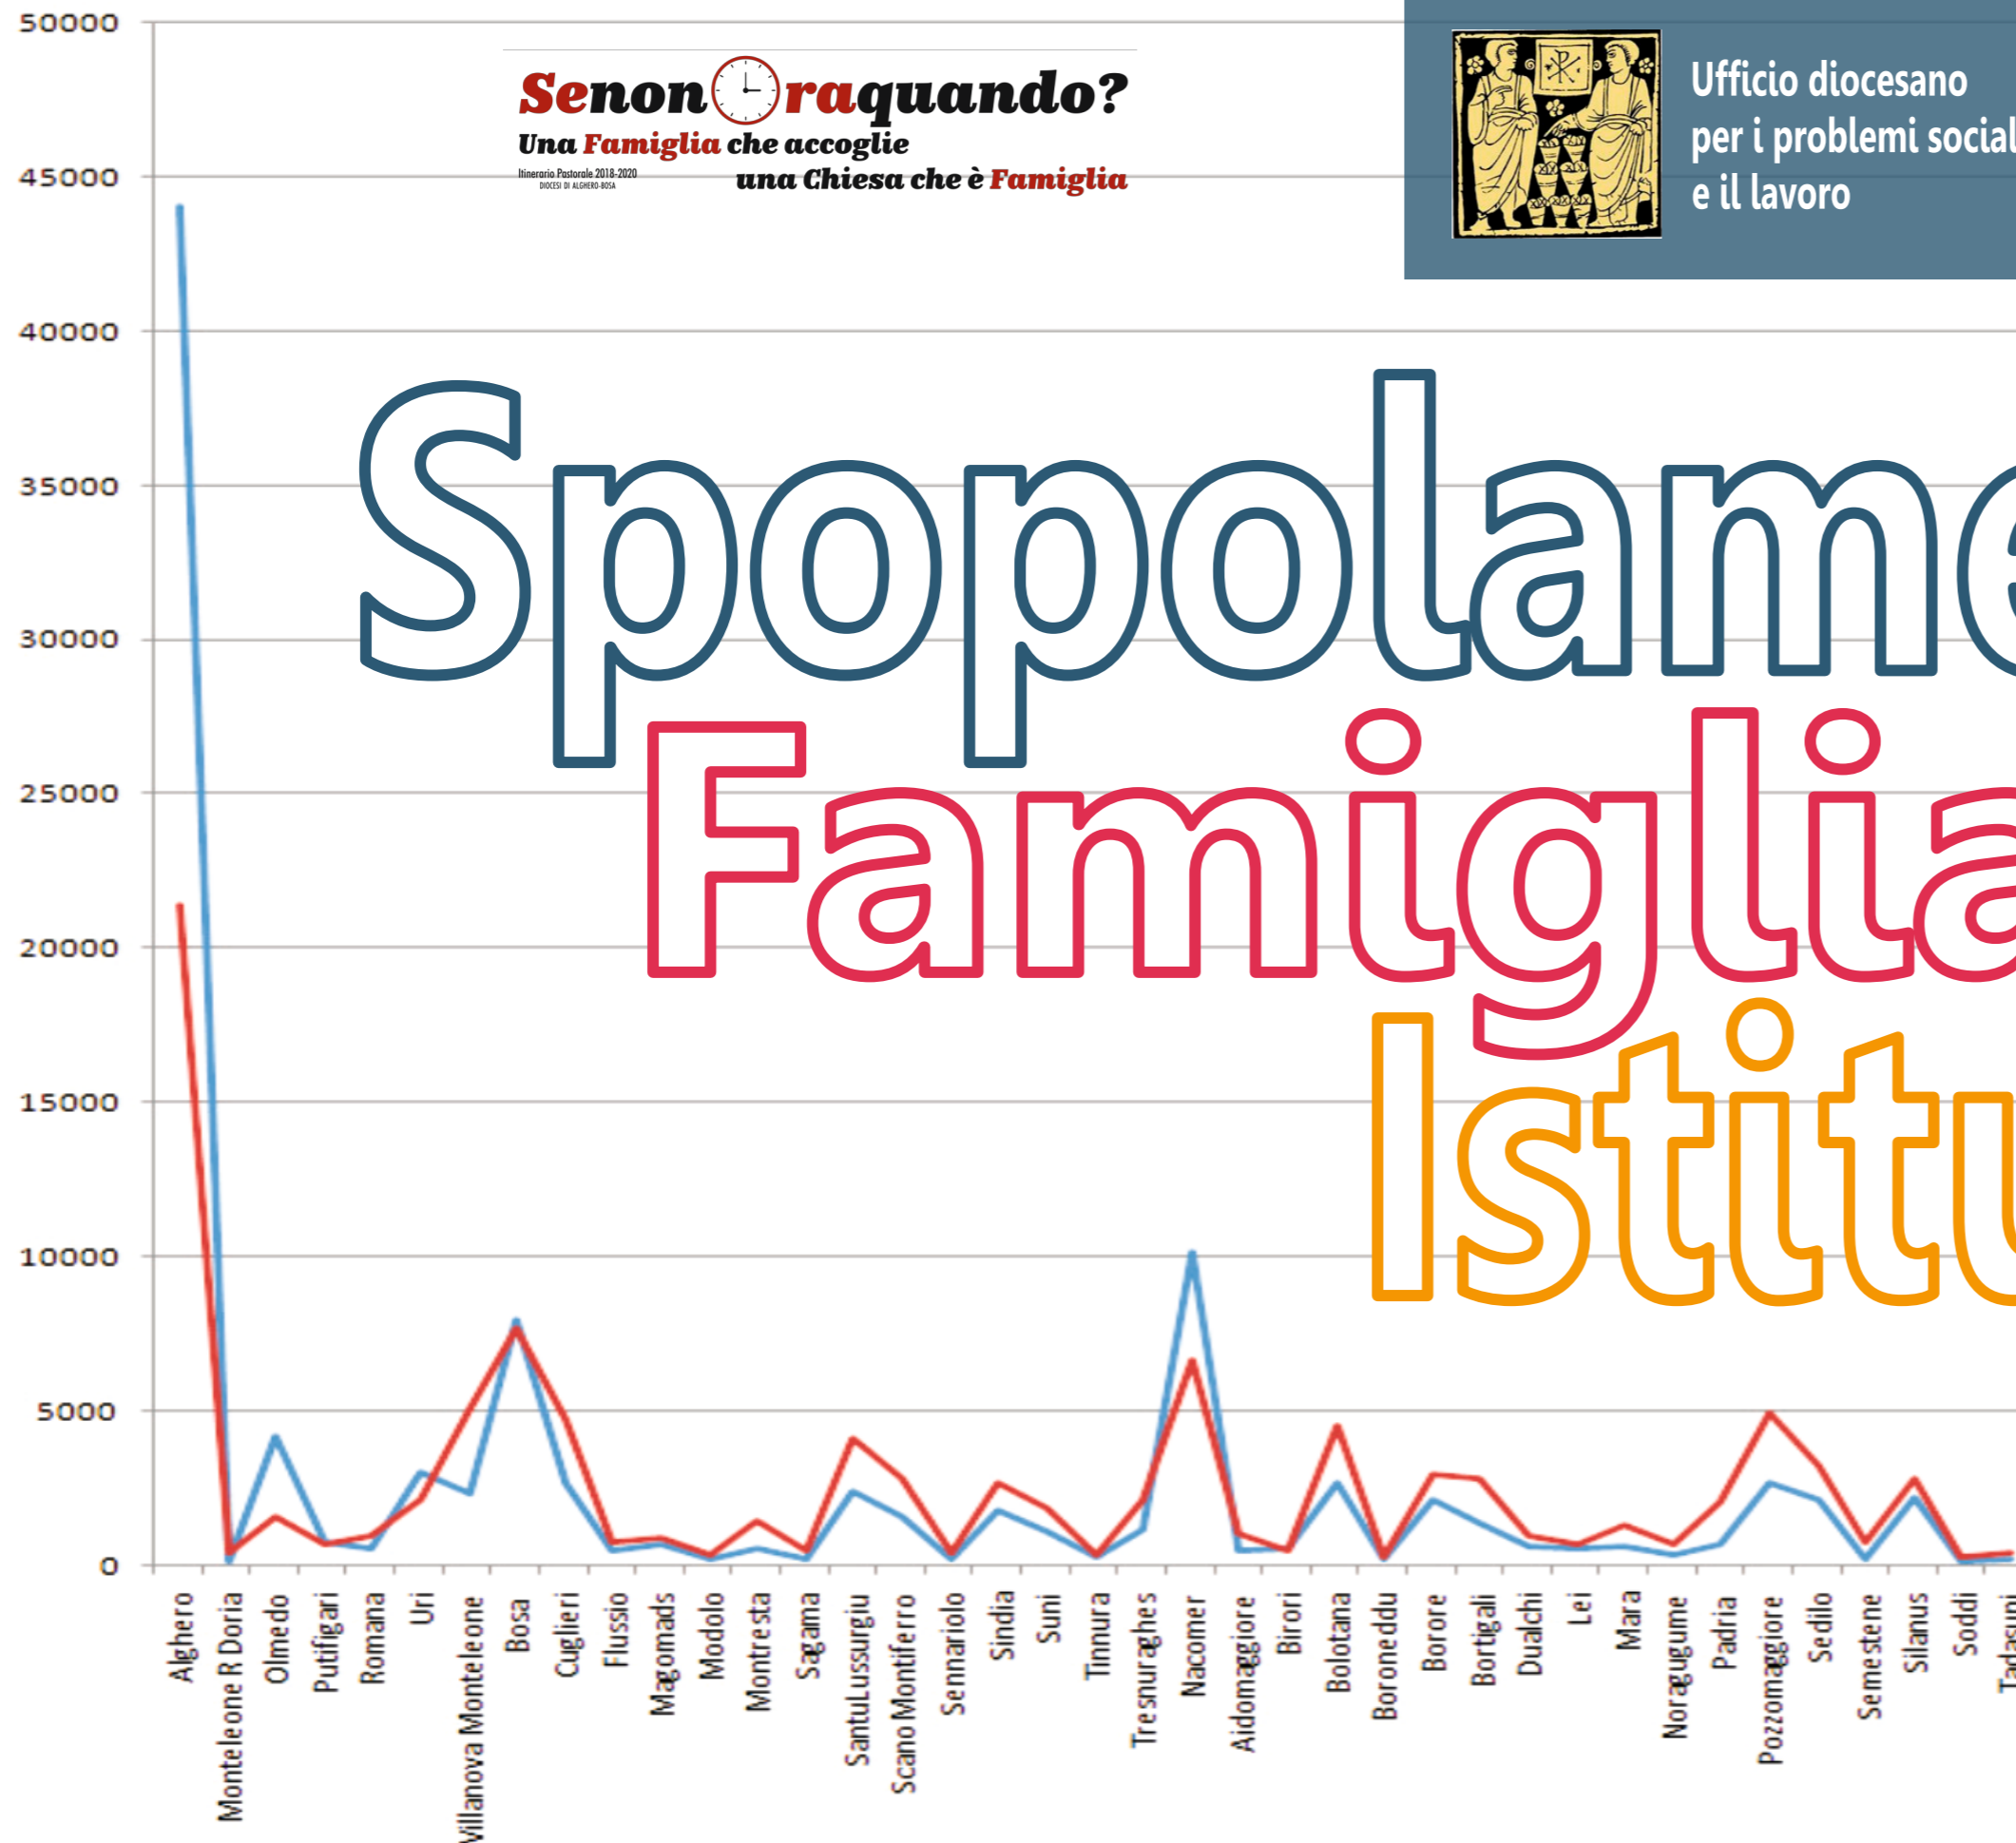

**Senon**  **raquando?**  
 Una **Famiglia** che accoglie  
Itinerario Pastorale 2018-2020  
 DIOCESI DI ALGERO-BOSA  
 una Chiesa che è **Famiglia**

Ufficio diocesano  
 per i problemi sociali  
 e il lavoro

Diocesi di  
 Alghero-Bosa

Comune di  
 Padria

# Spopolamento Famiglia Istituzioni

Quali azioni  
 per una nuova vitalità  
 dei territori?

**PADRIA**  
 Giornata di studio

Lunedì 26 Novembre 2018- Ore 10.00  
 Ex Convento Frati Francescani